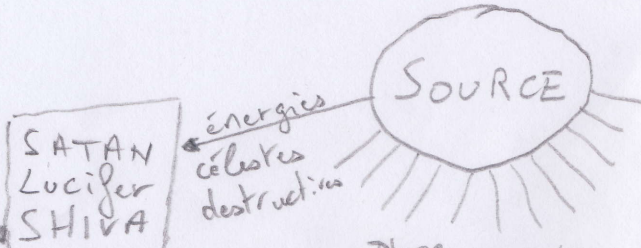

Plan divin =
Awanton

Archange / Anges → énergies célestes

Différenciation =

multiples possibilités etats incarnations

vénération = rédemption
obtenue par Lucifer et non
pas la source

Annales akhshiques (contient l'information de tous les
espaces temps)

Plan universel =
Nebadon

Incarnation =

choix de vivre dans
3e dimension
pour vivre la

Plan Terrestre =
Urantia / Gaïa

Vis Illuminati = 33 degrés
Kabbalah

Francs Maçons
Cabale
Vatican
REAA

ascension 5e dimension