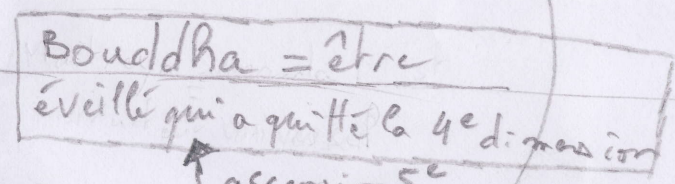

Plan divin =
Awanton

Archange / Anges → énergies célestes

Différenciation =

multiples possibilités etats incarnations

vénération = rédemption
obtenue par Lucifer et non
pas la source

Annales akhshiques (contient l'information de tous les
espaces temps)

Plan universel =
Nebadon

Incarnation =

choix de vivre dans
3e dimension
pour vivre la

Plan Terrestre =
Urantia / Gaïa

Vis Illuminati = 33 degrés
Kabbalah

Francs Maçons
Cabale
Vatican
REAA

ascension 5e dimension